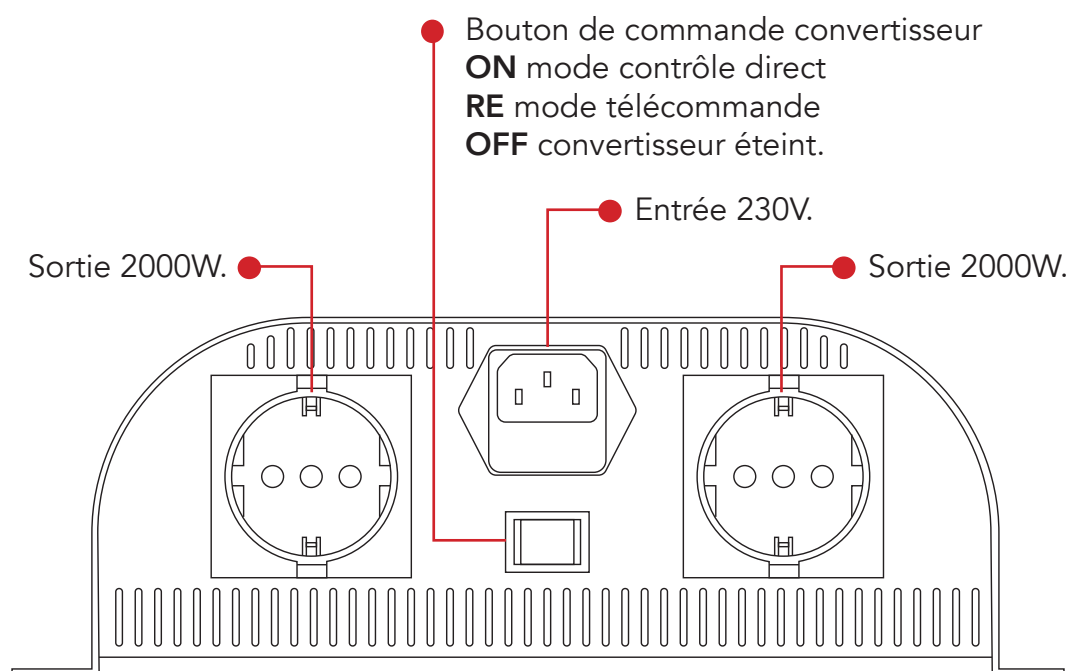

SCHEMA ET EXPLICATION DU PRODUIT